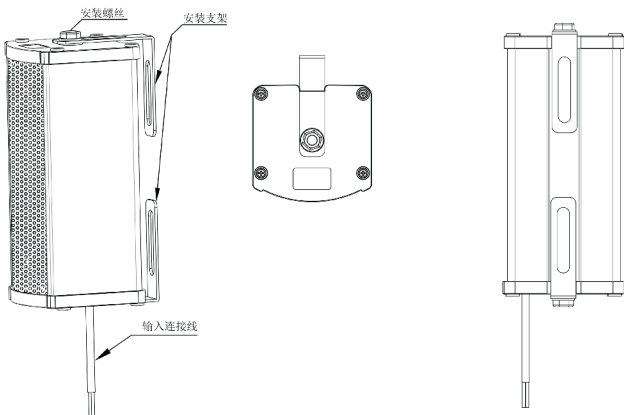

欢迎使用EB系列音柱，使用前请您仔细阅读说明书，以便能正确的操作使用。

若存在有疑问或者您有宝贵的建议，可通过拨打得胜官方服务热线400 6828 333 或微信扫描二维码关注得胜官方公众号与我们联系。

产品特性

- EB系列铝音柱是3英寸专业级定压音柱，系统采用防潮，耐紫外线的工业材料设计。随机搭配安装配件，最大程度简化安装过程
- 喇叭单元采用3英寸复合材质振膜，整个系统声音温暖厚实，人声饱满
- 音柱网罩采用铝金属网罩，抗腐蚀的同时减轻了产品重量，安装及拆卸维修非常方便。

适用场合

高端零售店，餐厅，商店，教堂，建筑背景音乐等多种用途。

技术参数

产品类型	高级专业广播音柱			
产品型号	EB-30	EB-60	EB-100	EB-140
音箱功率(AES)	30W	60W	100W	140W
输入电压	100V	100V	100V	100V
灵敏度	89dB	90dB	92dB	95dB
频率响应	150-16000Hz	150-16000Hz	150-16000Hz	150-16000Hz
扬声器数量	1只	2只	4只	6只
扬声器尺寸	3寸	3寸	3寸	3寸
外部尺寸(mm)	94.5X92.5X210	94.5X92.5X289	94.5X92.5X486	94.5X92.5X684
安装方式	壁挂安装	壁挂安装	壁挂安装	壁挂安装
安装配件	L型支架+螺丝包	L型支架+螺丝包	L型支架+螺丝包	L型支架+螺丝包
产品重量	0.93KG	1.42KG	2.47KG	3.47KG

产品安装