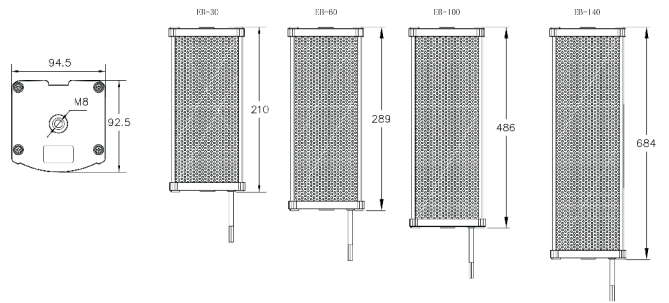

产品尺寸图

安全警示

为避免电击、高温、着火、辐射、爆炸、机械危险以及使用不当等可能造成的人身伤害或财产损失，使用本产品，请仔细阅读并遵守以下事项：

1. 使用产品时请确认所连接设备与本产品功率是否匹配以及合理调整音量大小，不要在超过产品功率及大音量下长时间使用，以免造成产品异常和听力损伤；
2. 使用中若发现有异常（如冒烟、异味等），请立即关闭电源开关并拔掉电源插头，然后将产品送经销商检修；
3. 本产品及配件都应放置在室内干燥通风处，勿长期存放在潮湿、灰尘多的环境，使用中避免靠近火源、雨淋、进水、过度碰撞、抛掷、振动本机及覆盖通风孔，以免损坏其功能；
4. 若产品需要固定于墙壁或天花板上时，请确保固定到位，防止因固定强度不足导致产品发生跌落危险；
5. 使用该产品时需遵守相关安全规定，法律法规明确禁止使用场合请勿使用本机，以免导致意外事故。

注意事项：

1. 本单为保修凭证，请用户妥善保管，如有遗失，恕不保修或退换。
2. 保修期限：购买之日起十二个月内。
3. 除了不可抗力事件损坏外，由本公司负责，免费维修。
4. 如属保管不善或使用不当造成的损坏，维修点将酌情收费。
5. 擅自拆卸维修者，不予保修。
6. 以上保修条款仅限于中国市场适用（不包含港澳台地区）。

产品服务保证书

姓名：_____ 电话：_____ 地址：_____

商品：_____ 型号：_____ 购买日期：_____年__月__日

维修记录栏（由维修员填写）	维修员签名	日期

◆广东得胜电子有限公司 ◆电话：400-6828-333 ◆地址：广东省惠州市博罗县龙溪街道富康一路2号